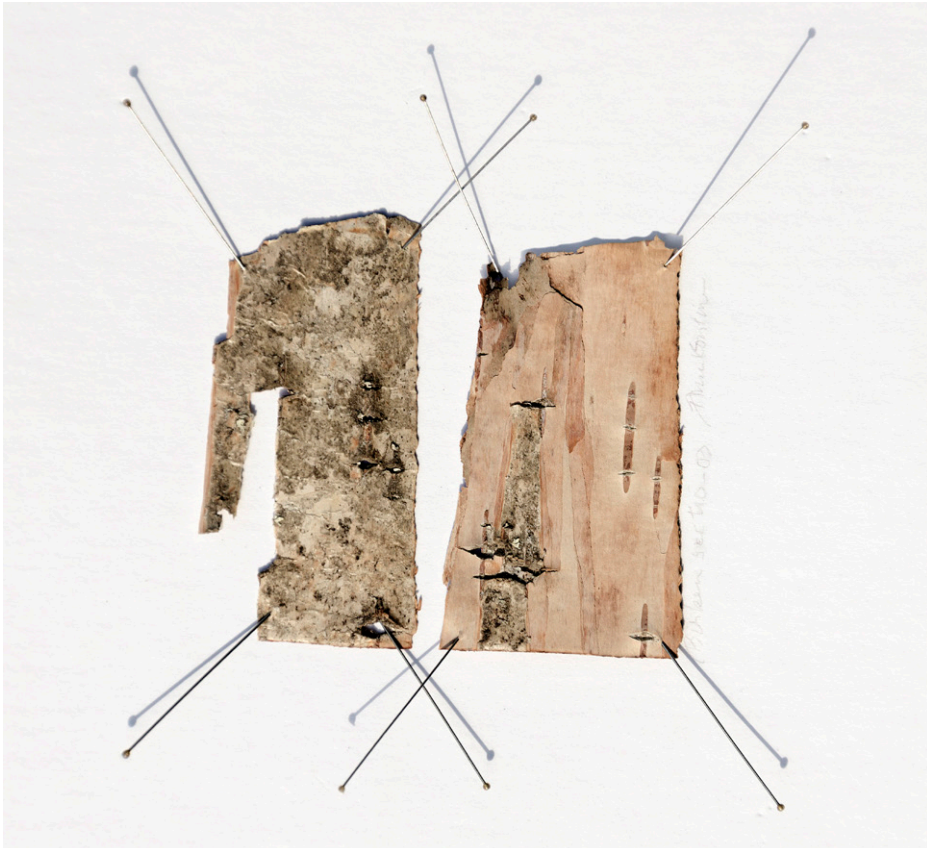

18.10. - 15.11.2019

Annu Koistinen

Collagen - Gouachen

GALERIE
JUDITH DELÄMMER
KUNST UND ANDERE WERTE

mit freundlicher
Unterstützung von:

WeinSiegel
Am Bahnhof Grevenbroich

**DRESSLER
DESIGN.**

www.dressler-design.de