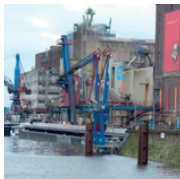

30.11. - 30.12.2018

Die Künstlerinnen und Künstler der Galerie stellen aus.

DIELÄMMER 18

MIT DABEI:

Anne Blass · Elisabeth Busch-Holitschke · Uwe Dressler
Janne Gronen · Inge Harms · Jürgen Holitschke
Hanne Horn · Annu Koistinen · Gudrun Lintz
Ursula Helene Neubert · Janice Orth · Dieter Stürmann

WIR WICHELN WIEDER:

Öffentliches Wichteln – Jeder möge ein kleines
Geschenk in den Wichtelsack legen und entnehme
eines für sich.

GALERIE JUDITH DIELÄMMER
KUNST UND ANDERE WERTE