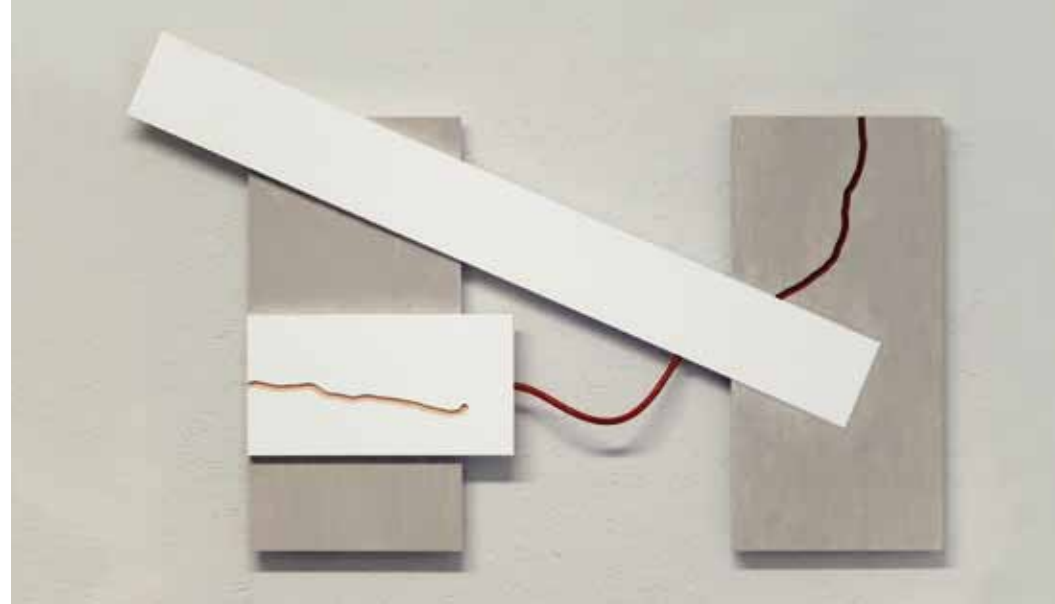

Against all odds | 95 x 60 cm | Mixedmedia auf Holz - gefräst